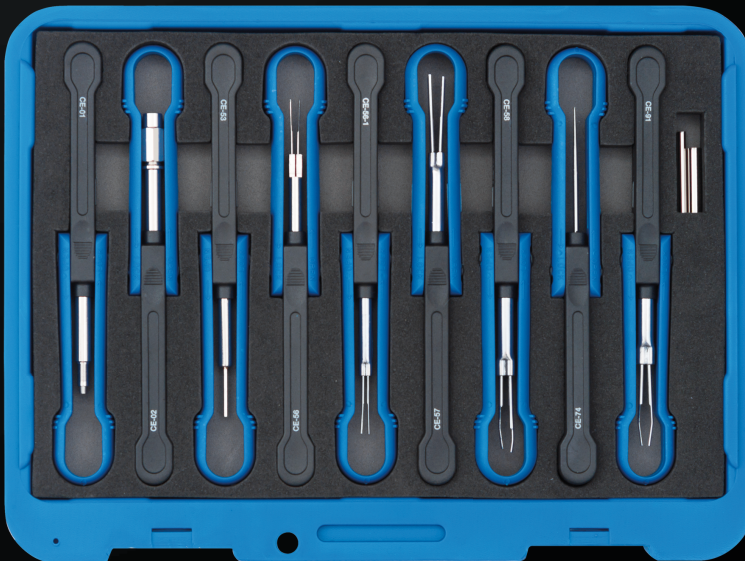

32120L

**SW STAHL**  
PROFESSIONAL TOOLS

**BEDIENUNGSANLEITUNG**  
ENTRIEGELUNGSWERKZEUGSATZ

## BESCHREIBUNG

- VAG / Porsche, 11-teilig
- Für die Entnahme der verschiedenen Kontaktsysteme (ABS, Klima, Sensoren...)
- Der fachgerechte Einsatz verhindert Beschädigungen am Gehäuse oder Kontakt
- Passend für Rundsteck- und Flachsteckkontakte
- Schutzkappe über der Werkzeugspitze verhindert Beschädigung der Klinge bei Nichtbenutzung

Werkzeug	Bezeichnung	Kontakt- maße	BMW	Daimler Chrysler	Fiat	Ford	Honda	Jaguar	Opel	Mazda	Mercedes Benz	Mitsubishi	Porsche	PSA	Renault	Saab	Toyota	Volvo	VAG
Runde Kontakte	CE-01	Ø 1.5 mm	X	X	X				X		X		X					X	X
	CE-02	Ø 3.5 mm	X	X	X				X				X				X	X	X
Kontakte mit einer Klemmzunge	CE-53	2,9/5,8 mm	X	X	X	X	X	X	X	X	X	X	X	X	X		X	X	X
	CE-74	0,63/1,6 mm		X	X	X	X	X	X	X		X	X	X	X		X	X	X
Kontakte mit zwei symmetrisch angeordneten Klemmzungen	CE-56	1,6 mm	X	X				X	X		X			X	X			X	X
	CE-91	2,8/5,8 mm	X	X	X	X		X	X		X		X	X	X			X	X
	CE-56-1	0,64 mm		X															X
	CE-91	2,8/5,8	X	X	X	X		X	X		X		X	X	X		X	X	X
Kontakte mit zwei asymmetrisch angeordneten Klemmzungen	CE-58	4,8 mm		X															X
	CE-57	2,8 mm																	X